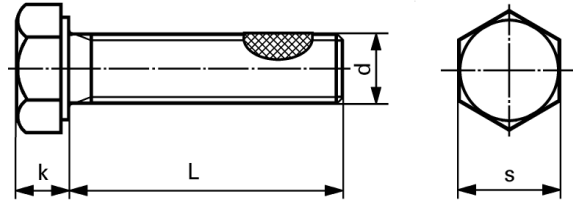

# 8.8

Hex head screws, steel  
with Kaflok nylon patch

ISO 4017 / DIN 933

Zinc plated

d	M5		M6		M8		M10		M12
s	8		10		13		17 ISO 16		19 ISO 18
k	3,5		4		5,3		6,4		7,5
L	quantity	100	1000	100	1000	100	1000	100	1000
10		38.-	30.-						
12		36.50	28.-						
16		36.50	28.-	37.50	31.25	39.-	31.55		
20		39.50	30.25	38.50	32.25	36.50	28.-	52.-	46.-
25				40.50	33.25	41.50	31.50	53.-	47.-
30				41.50	34.25	42.60	33.25	55.-	48.-
35						48.-	36.50	58.-	50.-
40								61.50	52.-
45									83.-
50									88.50