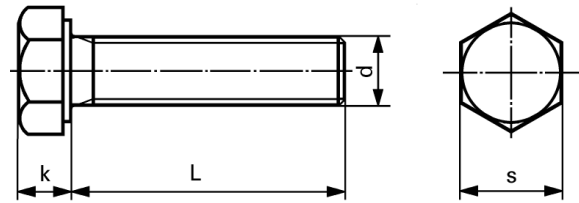

CU5 Kuprodur

Hex head screws

ISO 4017 / DIN 933

d	M6	M8	M10	M12	
s	10	13	17 ISO 16	19 ISO 18	
k	4	5,3	6,4	7,5	
L quantity	100	100	100	100	
16	132.-				
20	140.-	234.-			
25	158.-	274.-	480.-		
30	165.-	316.-	505.-		
35		332.-	520.-		
40		366.-	560.-	925.-	
50				950.-