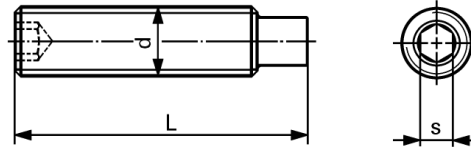

A2

Socket set screws, stainless steel

ISO 4027 / DIN 914

with cone point

ISO 4028 / DIN 915

with dog point

d	M5		M6		M8		M10		M12
s	2,5		3		4		5		6
L quantity	100	1000	100	1000	100	1000	100	1000	100
5	23.-	15.80	25.-	20.60					
6	23.-	15.80	23.50	17.30					
8	23.-	15.80	23.50	17.30	36.-	25.75			
10	23.75	16.90	25.75	19.-	36.-	25.75	50.-	41.50	
12	24.75	18.90	26.-	20.25	39.-	27.75	55.-	45.-	107.-
(14)	31.25	25.-	27.75	23.25	45.-	33.-			
16	26.75	21.75	28.50	24.80	43.50	31.-	66.-	47.-	109.-
(18)	36.25	28.25	37.50	30.25	62.-	45.-			140.-
20	35.25	25.25	37.-	29.70	54.-	38.25	73.-	58.-	123.-
(22)							82.-	61.-	
25	41.-	29.25	47.-	33.50	63.50	46.-	84.-	66.50	140.-
30	44.-	31.25	57.50	41.-	73.-	54.50	91.50	74.50	168.-
35	54.-	41.50	70.50	50.50	83.-	62.-	106.-	82.-	182.-
40	69.-	49.-	74.-	55.50	92.-	68.50	111.-	90.50	198.-
45			92.50	75.-	108.-	80.50			262.-
50			103.-	78.50	122.-	91.-	156.-	121.-	292.-
60									370.-
65									392.-

A4

Socket set screws, stainless steel

ISO 4027 / DIN 914

with cone point

ISO 4028 / DIN 915

with dog point

d	M5	M6	M8	M10	M12	
s	2,5	3	4	5	6	
L quantity	100	100	100	100	100	
6	67.- ●					
8	67.50 ●	82.20	116.30			
10	69.10 ●	92.50	104.-	198.-		
12	71.20 ●	98.-	113.-	176.-	306.- *	
16	74.- ●	105.-	117.-	192.-	342.- *	
20	76.30 ●	124.-	135.- *	213.-	363.-	
25		128.-	158.- *	258.-	420.-	
30			183.- *		460.-	
35			212.- *			
40			244.- *			