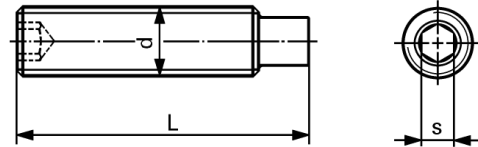

A2

Socket set screws, stainless steel

ISO 4027 / DIN 914

with cone point

ISO 4028 / DIN 915

with dog point

d	M5		M6		M8		M10		M12
s	2,5		3		4		5		6
L quantity	100	1000	100	1000	100	1000	100	1000	100
5	23.-	15.80	25.-	20.60					
6	23.-	15.80	23.50	17.30					
8	23.-	15.80	23.50	17.30	36.-	25.75			
10	23.75	16.90	25.75	19.-	36.-	25.75	50.-	41.50	
12	24.75	18.90	26.-	20.25	39.-	27.75	55.-	45.-	107.-
(14)	31.25	25.-	27.75	23.25	45.-	33.-			
16	26.75	21.75	28.50	24.80	43.50	31.-	66.-	47.-	109.-
(18)	36.25	28.25	37.50	30.25	62.-	45.-			140.-
20	35.25	25.25	37.-	29.70	54.-	38.25	73.-	58.-	123.-
(22)							82.-	61.-	
25	41.-	29.25	47.-	33.50	63.50	46.-	84.-	66.50	140.-
30	44.-	31.25	57.50	41.-	73.-	54.50	91.50	74.50	168.-
35	54.-	41.50	70.50	50.50	83.-	62.-	106.-	82.-	182.-
40	69.-	49.-	74.-	55.50	92.-	68.50	111.-	90.50	198.-
45			92.50	75.-	108.-	80.50			262.-
50			103.-	78.50	122.-	91.-	156.-	121.-	292.-
60									370.-
65									392.-

A4

Socket set screws, stainless steel

ISO 4027 / DIN 914

with cone point

ISO 4028 / DIN 915

with dog point

d	M5	M6	M8	M10	M12	
s	2,5	3	4	5	6	
L quantity	100	100	100	100	100	
6	67.- ●					
8	67.50 ●	82.20	116.30			
10	69.10 ●	92.50	104.-	198.-		
12	71.20 ●	98.-	113.-	176.-	306.- *	
16	74.- ●	105.-	117.-	192.-	342.- *	
20	76.30 ●	124.-	135.- *	213.-	363.-	
25		128.-	158.- *	258.-	420.-	
30			183.- *		460.-	
35			212.- *			
40			244.- *			