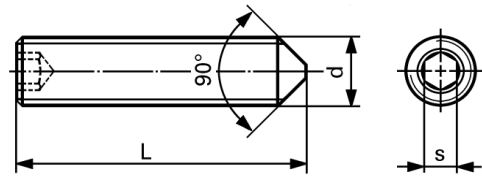

A2

Socket set screws, stainless steel

ISO 4027 / DIN 914

with cone point

ISO 4028 / DIN 915

with dog point

d	M5		M6		M8		M10		M12
s	2,5		3		4		5		6
L quantity	100	1000	100	1000	100	1000	100	1000	100
5	23.-	15.80	25.-	20.60					
6	23.-	15.80	23.50	17.30					
8	23.-	15.80	23.50	17.30	36.-	25.75			
10	23.75	16.90	25.75	19.-	36.-	25.75	50.-	41.50	
12	24.75	18.90	26.-	20.25	39.-	27.75	55.-	45.-	107.-
(14)	31.25	25.-	27.75	23.25	45.-	33.-			
16	26.75	21.75	28.50	24.80	43.50	31.-	66.-	47.-	109.-
(18)	36.25	28.25	37.50	30.25	62.-	45.-			140.-
20	35.25	25.25	37.-	29.70	54.-	38.25	73.-	58.-	123.-
(22)							82.-	61.-	
25	41.-	29.25	47.-	33.50	63.50	46.-	84.-	66.50	140.-
30	44.-	31.25	57.50	41.-	73.-	54.50	91.50	74.50	168.-
35	54.-	41.50	70.50	50.50	83.-	62.-	106.-	82.-	182.-
40	69.-	49.-	74.-	55.50	92.-	68.50	111.-	90.50	198.-
45			92.50	75.-	108.-	80.50			262.-
50			103.-	78.50	122.-	91.-	156.-	121.-	292.-
60									370.-
65									392.-

A4

Socket set screws, stainless steel

ISO 4027 / DIN 914

with cone point

ISO 4028 / DIN 915

with dog point

d	M5	M6	M8	M10	M12	
s	2,5	3	4	5	6	
L quantity	100	100	100	100	100	
6	67.- ●					
8	67.50 ●	82.20	116.30			
10	69.10 ●	92.50	104.-	198.-		
12	71.20 ●	98.-	113.-	176.-	306.- *	
16	74.- ●	105.-	117.-	192.-	342.- *	
20	76.30 ●	124.-	135.- *	213.-	363.-	
25		128.-	158.- *	258.-	420.-	
30			183.- *		460.-	
35			212.- *			
40			244.- *			