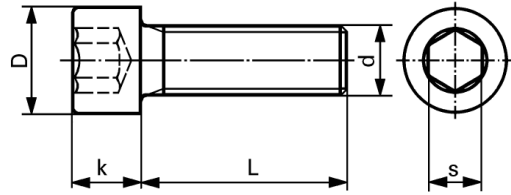

+ 10% discount for 10 000 pieces per item

12.9

Socket head cap screws, steel

ISO 4762 / DIN 912

(fully threaded)

Dacromet plated

d	5g 6g	M4		M5		M6		M8	
D		7		8,5		10		13	
s		3		4		5		6	
k		4		5		6		8	
L	quantity	100	1000	100	1000	100	1000	100	1000
5		16.-	11.50						
6		17.10	12.10	25.-	17.50				
8		15.50	10.90	21.50	15.10	24.25	17.-		
10		15.50	10.90	18.20	12.80	18.40	12.90	40.50	29.-
12		15.50	10.90	18.20	12.80	18.40	12.90	39.-	28.25
(14)		17.50	12.30	21.75	15.30			42.-	29.-
16		15.50	10.90	18.80	13.30	20.-	14.-	34.75	25.-
(18)		19.50	14.10	23.-	16.10				
20		15.80	11.10	20.50	14.40	21.25	14.90	36.75	26.50
(22)		22.-	15.50	24.60	17.75			43.50	31.50
25		20.-	14.-	22.50	15.80	24.25	17.-	42.-	30.25
30				25.-	17.50	27.-	18.90	47.50	34.-
35				32.25	22.60	33.25	23.40	52.50	37.75
40				33.-	23.10			59.50	43.-
45								68.-	49.-
50								77.-	58.-
55								82.-	61.50
60								99.-	67.-
70								108.-	81.50
80								125.-	94.50
90								146.-	114.-