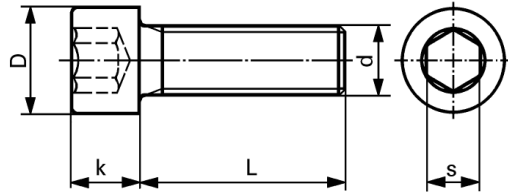

12.9

Socket head cap screws, steel

ISO 4762 / DIN 912

(fully threaded)

d	5g 6g	(M22)	M24	(M27)	M30	M36	M42	
D		33	36	40	45	54	63	
s		17	19	19	22	27	32	
k		22	24	27	30	36	42	
L	quantity	100	100	100	100	100	100	
	40		815.-					
	45	885.-	755.-					
	50	895.-	650.-	1470.-	1490.-			
	55	980.-	690.-		1540.-			
	60	915.-	690.-	1410.-	1540.-	2370.-		
	65	1080.-	735.-	1370.-	1630.-			
	70	980.-	735.-	1250.-	1420.-	2340.-		
	(75)		765.-		1750.-	2360.-		
	80		765.-	1350.-	1520.-	2380.-		
	90			1450.-	1650.-	2480.-	3780.-	
	100				1720.-	2590.-	3440.-	
	110					2700.-		
	120						3850.-	
	130						4070.-