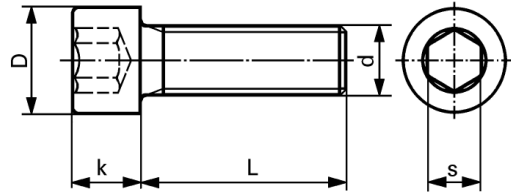

12.9

Socket head cap screws, steel

ISO 4762 / DIN 912

(fully threaded)

Zinc plated, baked (hydrogen embrittlement relieved)

d	5g 6g	M5		M6		M8		M10		M12
D		8,5		10		13		16		18
s		4		5		6		8		10
k		5		6		8		10		12
L	quantity	100	1000+	100	1000+	100	1000+	100	1000+	100
6		24.75	18.-	26.75	20.-					
8		20.75	15.-	24.75	18.-	58.-	40.60			
10		17.70	12.90	18.30	13.20	27.50	19.25	84.-	59.-	
12		17.90	13.-	18.90	13.80	29.20	20.50			
(14)		21.50	15.60	22.25	16.20					
16		18.90	13.80	20.50	14.90	25.50	17.90	55.-	38.50	105.-
(18)		23.-	16.80	21.75	15.80	28.80	20.20	67.-	46.90	
20		21.-	15.10	21.-	15.10	25.20	17.65	44.-	32.-	75.-
(22)		26.50	19.30	26.-	18.80					
25		23.-	16.70	23.50	17.10	26.80	18.80	48.-	34.-	70.40
30		28.75	21.-	26.50	19.20	28.40	19.90	50.-	36.-	72.-
35		31.50	23.75	32.75	24.25	32.-	22.40	55.-	41.-	75.-
40		33.50	25.-	36.50	27.-	36.80	27.-	57.-	43.-	80.-
45		40.-	29.-	40.-	29.75	42.50	30.-	85.-	60.-	84.50
50		47.50	35.75	45.-	34.-	65.-	45.50	65.-	46.-	88.-
55				58.-	43.50					
60		119.-	81.50	63.50	47.50	86.-	60.20	128.-	90.-	96.-
65				98.-	75.80	104.-	72.80	152.-	110.-	
70				110.-	83.-	113.-	79.10			178.-
(75)				173.-	144.-					
80						130.-	91.-	168.-	125.-	208.-
90				149.-	113.-			209.-	149.-	252.-
100						164.-	122.-	240.-	170.-	282.-
Zinc plated high-strength steel: refer to page T 79										

+ 10% discount for 10 000 pieces per item