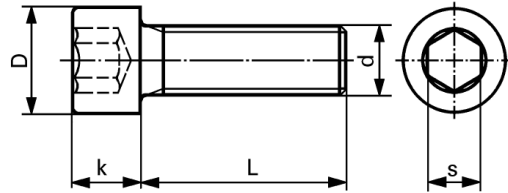

12.9

Socket head cap screws, steel

ISO 4762 / DIN 912

(fully threaded)

d	5g 6g	M12		(M14)	M16		(M18)	M20	
D		18		21	24		27	30	
s		10		12	14		14	17	
k		12		14	16		18	20	
L	quantity	100	1000+	100	100	1000	100	100	1000
12		150.-	125.-						
(15)		137.-	111.-						
16		90.-	70.50						
(18)		95.-	75.-						
20		54.-	40.50		180.-	148.-			
(22)		96.-	75.50						
25		52.-	39.25	128.-	151.-	133.-		394.-	322.-
28		77.-	55.50						
30		52.-	39.25	130.-	112.-	88.50	370.-	316.-	260.-
35		55.-	41.50	129.-	112.-	88.50	354.-	316.-	260.-
40		58.50	44.-	121.-	108.-	85.-	296.-	238.-	196.-
45		63.-	48.-	124.-	111.-	87.50	302.-	252.-	206.-
50		64.-	48.50	136.-	116.-	91.-	306.-	245.-	201.-
55		98.-	77.-	171.-	130.-	107.-	318.-	258.-	212.-
60		108.-	85.50		133.-	109.-	330.-	252.-	206.-
65		129.-	102.-		425.-	346.-	425.-	288.-	236.-
70		130.-	103.-		350.-	271.-		272.-	224.-
(75)		146.-	119.-		435.-	358.-			
80		152.-	126.-		410.-	334.-	520.-	570.-	465.-
90		179.-	138.-		455.-	376.-		580.-	475.-
100		219.-	180.-		480.-	394.-	650.-	600.-	490.-
110		310.-	240.-		485.-	400.-			
120								755.-	640.-