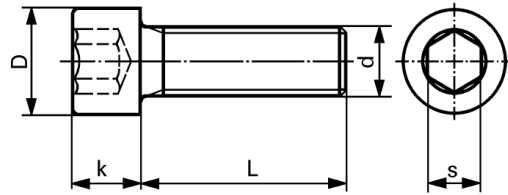

+ 10% discount for 10 000 pieces per item

12.9

Socket head cap screws, steel

ISO 4762 / DIN 912

(fully threaded)

d	5g 6g	(M22)	M24	(M27)	M30	M36	M42	
D		33	36	40	45	54	63	
s		17	19	19	22	27	32	
k		22	24	27	30	36	42	
L	quantity	100	100	100	100	100	100	
	40		815.-					
	45	885.-	755.-					
	50	895.-	650.-	1470.-	1490.-			
	55	980.-	690.-		1540.-			
	60	915.-	690.-	1410.-	1540.-	2370.-		
	65	1080.-	735.-	1370.-	1630.-			
	70	980.-	735.-	1250.-	1420.-	2340.-		
	(75)		765.-		1750.-	2360.-		
	80		765.-	1350.-	1520.-	2380.-		
	90			1450.-	1650.-	2480.-	3780.-	
	100				1720.-	2590.-	3440.-	
	110					2700.-		
	120						3850.-	
	130						4070.-	

12.9

Socket head cap screws, steel

ISO 4762 / DIN 912

(fully threaded)

Zinc plated, baked (hydrogen embrittlement relieved)

d	5g 6g	M2		M2,5		M3		M4	
D		3,8		4,5		5,5		7	
s		1,5		2,5		2,5		3	
k		2		2,5		3		4	
L	quantity	100	1000+	100	1000+	100	1000+	100	1000+
3		43.-	32.25						
4		34.25	25.25	31.-	23.50	21.-	14.50		
5		34.25	25.25	31.-	23.50	19.60	14.-	17.90	13.-
6		34.25	25.25	31.-	23.50	18.90	13.50	17.20	12.50
8		35.-	25.75	32.-	24.25	17.-	11.60	15.50	11.30
10		35.-	25.75	32.-	24.25	13.10	9.-	15.-	10.90
12		35.75	26.50	33.50	26.-	13.40	9.30	15.20	11.-
(14)						19.60	14.20	18.10	13.10
16		41.50	32.50	35.25	27.-	15.30	10.40	15.50	11.30
(18)								18.40	13.30
20		45.-	36.90	36.50	27.50	16.90	11.40	16.70	12.10
(22)								22.-	16.10
25						20.50	14.80	20.-	14.50
30						28.50	20.-	24.50	18.20
35								28.25	22.20
45								34.25	28.-
50								36.50	30.60
Zinc plated high-strength steel: refer to page T 79									