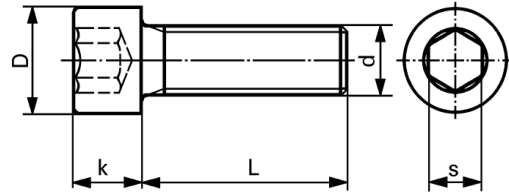

12.9

Socket head cap screws, steel

ISO 4762 / DIN 912

(fully threaded)

d	5g 6g	M5		M6		M8		M10	
D		8,5		10		13		16	
s		4		5		6		8	
k		5		6		8		10	
L	quantity	100	1000+	100	1000+	100	1000+	100	1000+
6		20.25	14.70	20.50	14.-	72.-	58.-		
8		16.70	12.20	18.40	13.40	61.50	46.50		
10		13.80	10.-	12.80	9.30	27.75	20.25	81.-	64.-
12		13.80	10.-	12.90	9.40	26.-	18.80	72.50	57.-
(14)		16.60	12.10	15.70	11.40	30.-	22.75	75.-	60.-
(15)		19.60	15.90	19.10	15.20	32.50	24.50		
16		14.40	10.40	13.80	10.-	21.-	15.20	39.75	30.-
(18)		17.60	12.70	14.70	10.60	22.75	16.50	46.-	37.25
20		15.60	11.30	14.-	10.20	22.50	16.30	33.-	24.75
(22)		20.25	14.70	17.70	12.90	25.50	18.50	52.50	39.50
25		16.80	12.20	15.20	11.-	22.80	16.60	34.25	26.-
28				18.50	14.30	39.-	24.-	58.50	41.-
30		21.25	15.40	16.80	12.30	23.25	17.-	36.50	27.50
35		24.-	17.40	22.50	16.20	27.25	19.80	39.-	29.50
40		25.25	18.40	25.-	18.20	32.75	24.75	39.75	30.-
45		33.-	23.50	27.50	20.-	36.50	27.50	57.50	40.50
50		41.50	29.25	30.50	23.-	40.50	30.50	72.-	54.-
55				36.50	27.50	51.-	41.-	85.-	67.-
60		88.50	60.-	47.50	37.75	52.-	43.-	89.50	73.-
65				86.-	66.-	76.-	61.-	100.-	78.50
70		110.-	85.-	75.-	59.-	80.50	65.-	111.-	86.50
(75)				134.-	103.-	103.-	79.-	123.-	95.50
80				92.-	71.-	92.50	74.50	124.-	98.50
85								192.-	161.-
90				103.-	79.-	101.-	78.-	129.-	101.-
100				115.-	90.50	108.-	83.-	144.-	118.-

+ 10% discount for 10 000 pieces per item

Maryland Metrics Fastener Catalog - Chapter C Owings Mills, MD 21117 USA

phones: (410)358-3130 (800)638-1830 faxes: (410)358-3142 (800)872-9329 e-mail: techinfo@mdmetric.com
copyright 2003 maryland metrics/kyburz ch