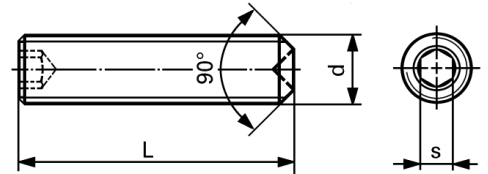

45H

Socket set screws, steel

ISO 4026 / DIN 913
with flat point

ISO 4029 / DIN 916
with cup point

d	M2		M2,5		M3		M4	
s	0,9		1,3		1,5		2	
L quantity	100	1000+	100	1000+	100	1000+	100	1000+
2	31.50	23.50	29.-	21.50				
2.5	25.25	18.-	26.50	19.70				
3	25.25	18.-	24.25	17.30	10.10	7.20	12.30	8.70
4	25.25	18.-	24.25	17.30	8.10	5.80	9.-	6.40
5	25.50	18.20	24.25	17.30	8.30	5.90	7.60	5.40
6	26.75	19.-	24.50	17.50	8.40	6.-	7.70	5.50
8	28.75	20.50	24.75	17.70	9.40	6.70	8.40	6.-
10	32.50	24.-	30.50	20.25	10.10	7.20	8.70	6.20
12	35.75	26.50	33.-	22.-	10.90	7.80	9.-	6.40
(14)					12.30	8.70	12.70	8.90
16	43.-	30.75			13.50	9.60	11.60	8.30
(18)					23.25	20.75	13.90	10.-
20					17.20	12.30	12.30	8.70
(22)					28.75	23.75	19.-	13.50
25					24.50	18.40	16.10	11.40
30					30.-	24.25	20.25	14.50
35							23.25	16.50
40							29.-	21.50
45							46.-	33.75
50							62.-	46.-