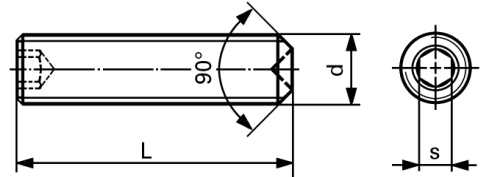

+ 10% discount for 10 000 pieces per item

45H

Socket set screws, steel

ISO 4026 / DIN 913
with flat point

ISO 4029 / DIN 916
with cup point

d	M 3		M 4		M 5		M 6	
s	1,5		2		2,5		3	
L quantity	100	1000+	100	1000+	100	1000+	100	1000+
3	12.10	8.50	18.50	14.20				
4	9.80	6.80	11.80	8.30	12.20	8.-	18.-	13.40
5	9.90	6.90	11.40	8.-	11.20	7.80	16.50	11.60
6	10.10	7.-	10.30	7.30	11.60	8.-	16.-	10.50
8	11.20	7.80	10.50	7.40	11.10	7.70	11.40	7.90
10	12.10	8.50	10.80	7.60	11.60	8.-	12.70	9.10
12	12.90	9.-	11.60	8.-	12.80	8.90	13.20	9.60
(14)					18.20	12.80	18.80	13.20
16	15.80	11.10	14.40	10.-	15.10	10.60	17.40	12.10
(18)			24.75	19.60	18.40	12.90	22.50	15.70
20	20.25	14.20	19.60	13.80	17.80	12.40	20.25	14.20
25	28.-	22.30	20.-	14.-	22.-	15.50	26.50	18.60
30	35.-	29.60	25.-	17.50	27.25	19.-	30.-	21.-
35					30.-	21.-	34.75	25.25
40			34.25	25.-	35.-	25.50	41.-	29.75
45							55.-	42.-
50							58.50	47.-
55							66.-	52.50
60							71.-	57.90

Zinc plated high-strength steel: refer to page T 79

+ 10% discount for 10 000 pieces per item

45H

Socket set screws, steel

ISO 4026 / DIN 913
with flat point

ISO 4029 / DIN 916
with cup point

Zinc plated, baked (hydrogen embrittlement)