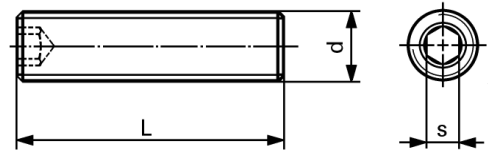

45H

Socket set screws, steel

ISO 4026 / DIN 913
with flat point

ISO 4029 / DIN 916
with cup point

d	M2		M2,5		M3		M4	
s	0,9		1,3		1,5		2	
L quantity	100	1000+	100	1000+	100	1000+	100	1000+
2	31.50	23.50	29.-	21.50				
2.5	25.25	18.-	26.50	19.70				
3	25.25	18.-	24.25	17.30	10.10	7.20	12.30	8.70
4	25.25	18.-	24.25	17.30	8.10	5.80	9.-	6.40
5	25.50	18.20	24.25	17.30	8.30	5.90	7.60	5.40
6	26.75	19.-	24.50	17.50	8.40	6.-	7.70	5.50
8	28.75	20.50	24.75	17.70	9.40	6.70	8.40	6.-
10	32.50	24.-	30.50	20.25	10.10	7.20	8.70	6.20
12	35.75	26.50	33.-	22.-	10.90	7.80	9.-	6.40
(14)					12.30	8.70	12.70	8.90
16	43.-	30.75			13.50	9.60	11.60	8.30
(18)					23.25	20.75	13.90	10.-
20					17.20	12.30	12.30	8.70
(22)					28.75	23.75	19.-	13.50
25					24.50	18.40	16.10	11.40
30					30.-	24.25	20.25	14.50
35							23.25	16.50
40							29.-	21.50
45							46.-	33.75
50							62.-	46.-