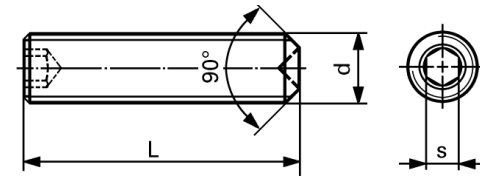

+ 10% discount for 10 000 pieces per item

45H

Socket set screws, steel

ISO 4026 / DIN 913
with flat point

ISO 4029 / DIN 916
with cup point

d	M12		(M14)	M16		(M18)	M20	(M22)	M24
s	6		6	8		10	10	12	12
L	quantity	100	1000+	100	100	1000+	100	100	100
8		50.50	37.50						
10		34.-	25.25	96.-					
12		31.-	23.-	92.-	98.-	75.50			
(14)		31.75	23.50	78.50					
16		31.50	23.25	82.50	67.-	49.50			
(18)		42.-	31.-						
20		35.75	26.50	89.-	69.-	51.-	145.-	142.-	340.-
(22)		48.-	35.25	102.-					
25		39.-	29.-	96.-	74.-	56.50	156.-	157.-	270.-
30		44.-	32.75	98.50	79.-	61.-	164.-	180.-	280.-
35		51.50	38.-	111.-	93.-	72.-	177.-	193.-	306.-
40		56.50	41.50	121.-	102.-	79.-	190.-	209.-	312.-
45		67.-	49.50	133.-	112.-	86.50	203.-	224.-	362.-
50		68.50	50.-	141.-	121.-	93.50	216.-	239.-	354.-
55		91.50	70.50	150.-	133.-	108.-	258.-		
60		95.-	73.50	163.-	144.-	115.-	296.-	274.-	435.-
65		103.-	80.-	184.-	166.-	134.-			
70		107.-	82.50	181.-	156.-	126.-	316.-	304.-	485.-
80		145.-	120.-	212.-	174.-	139.-	332.-	336.-	525.-
90		157.-	131.-		192.-	155.-		368.-	
100		187.-	155.-	245.-	218.-	176.-		405.-	
110		294.-	254.-						
120		234.-	202.-		316.-	255.-			
130					325.-	264.-			
140					414.-				
150					486.-				