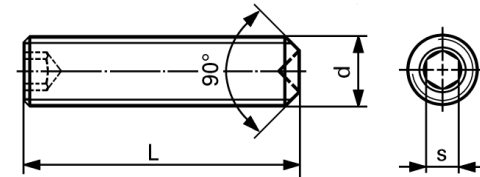

Zinc plated high-strength steel: refer to page T 79

+ 10% discount for 10 000 pieces per item

45H

Socket set screws, steel

ISO 4026 / DIN 913
with flat point

ISO 4029 / DIN 916
with cup point

Zinc plated, baked (hydrogen embrittlement)

d	M8		M 10		M 12		M 16	
s	4		5		6		8	
L quantity	100	1000	100	1000	100	1000	100	
6	14.40	10.20	39.50	25.75				
8	12.80	8.60	25.80	17.90				
10	13.50	9.50	23.-	15.50	45.-	32.-		
12	16.60	12.70	25.30	18.-	45.50	32.50		
16	21.50	16.10	28.-	21.40	43.-	29.-	84.50	
(18)			40.-	30.50				
20	26.50	19.90	34.-	25.50	50.50	35.10	86.50	
(22)	30.-	23.60						
25	28.50	21.40	41.-	31.50	58.-	40.-		
30	31.60	24.60	51.50	35.60	70.50	49.-		
35	36.-	29.10	59.-	41.60	78.50	57.50		
40	41.-	33.90	65.-	48.-	84.50	63.-	145.-	
45	52.-	40.60	80.-	60.-				
50	58.-	45.50	92.-	72.-	111.-	80.-	168.-	
55	79.-	62.40						
60	85.-	65.-	110.-	81.-	130.-	98.-		
70			136.-	105.-	145.-	113.-		
80	140.-	133.-	156.-	128.-	166.-	134.-		
90			170.-	144.-				
Zinc plated high-strength steel: refer to page T 79								

45H

Socket set screws, steel

ISO 4026 / DIN 913
with flat point

ISO 4029 / DIN 916
with cup point

Dacromet plated

d	M5	M6	M8		M10		M12		M16
s	2,5	3	4		5		6		8
L quantity	100	100	100	1000+	100	1000+	100	1000+	100
5	15.40								
6	15.80	15.30	22.75	16.-					
8	15.50	14.60	20.25	13.40					
10	16.20	16.-	21.25	14.20	25.75	17.40			
12	17.10	17.30	23.25	15.60	30.-	20.-			
16		20.-	28.-	18.70	35.75	24.75	47.50	33.-	
(18)		25.50							
20		24.75	32.50	21.75	42.-	29.25	55.50	38.50	
25		26.80	37.50	26.-	50.50	34.75	64.50	45.-	108.-
30			43.50	30.25	58.50	40.50	77.50	54.-	128.-
35			49.50	34.50	67.50	47.-	86.-	62.-	160.-
40			56.50	39.25	75.50	52.50	98.50	71.-	176.-
45			65.50	45.50	90.-	65.-	112.-	81.50	204.-
50			70.-	48.50	106.-	80.50	124.-	90.-	216.-
55					115.-	83.-			
60			99.-	71.50	122.-	88.50	146.-	111.-	272.-
70			110.-	82.50					
80							180.-	155.-	310.-