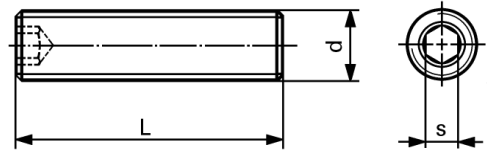

45H

Socket set screws, steel

ISO 4026 / DIN 913
with flat point

ISO 4029 / DIN 916
with cup point