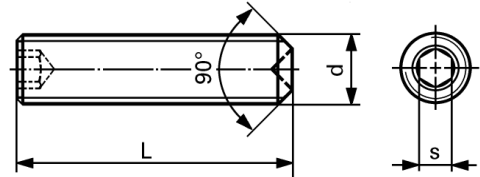

+ 10% discount for 10 000 pieces per item

45H

Socket set screws, steel

ISO 4026 / DIN 913
with flat point

ISO 4029 / DIN 916
with cup point

d	M 3		M 4		M 5		M 6	
s	1,5		2		2,5		3	
L quantity	100	1000+	100	1000+	100	1000+	100	1000+
3	12.10	8.50	18.50	14.20				
4	9.80	6.80	11.80	8.30	12.20	8.-	18.-	13.40
5	9.90	6.90	11.40	8.-	11.20	7.80	16.50	11.60
6	10.10	7.-	10.30	7.30	11.60	8.-	16.-	10.50
8	11.20	7.80	10.50	7.40	11.10	7.70	11.40	7.90
10	12.10	8.50	10.80	7.60	11.60	8.-	12.70	9.10
12	12.90	9.-	11.60	8.-	12.80	8.90	13.20	9.60
(14)					18.20	12.80	18.80	13.20
16	15.80	11.10	14.40	10.-	15.10	10.60	17.40	12.10
(18)			24.75	19.60	18.40	12.90	22.50	15.70
20	20.25	14.20	19.60	13.80	17.80	12.40	20.25	14.20
25	28.-	22.30	20.-	14.-	22.-	15.50	26.50	18.60
30	35.-	29.60	25.-	17.50	27.25	19.-	30.-	21.-
35					30.-	21.-	34.75	25.25
40			34.25	25.-	35.-	25.50	41.-	29.75
45							55.-	42.-
50							58.50	47.-
55							66.-	52.50
60							71.-	57.90