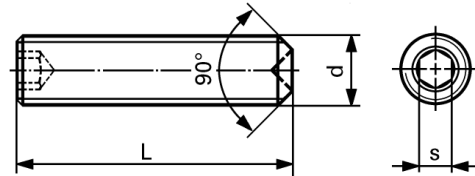

+ 10% discount for 10 000 pieces per item

45H

Socket set screws, steel

ISO 4026 / DIN 913
with flat point

ISO 4029 / DIN 916
with cup point

d	M5		M6		M8		M10		
s	2,5		3		4		5		
L	quantity	100	1000+	100	1000+	100	1000+	100	1000+
4		13.20	8.60	14.20	10.60				
5		8.90	6.30	11.90	8.40	14.50	9.90		
6		8.90	6.30	9.-	6.40	13.80	9.10	25.50	18.20
8		8.70	6.20	9.-	6.40	12.70	9.-	20.-	14.20
10		9.-	6.40	9.20	6.60	10.70	7.70	17.20	12.30
12		10.10	7.20	9.70	6.90	11.-	7.90	16.80	12.10
(14)		14.80	10.50	14.90	10.60	17.90	12.80	21.75	15.40
16		11.90	8.40	13.20	9.40	14.90	10.60	18.40	13.10
(18)		14.60	10.40	17.50	12.50	25.75	18.50	26.75	19.10
20		13.80	9.90	15.20	10.80	18.10	12.90	23.-	16.20
(22)		18.70	13.30	25.-	17.80	29.-	20.50		
25		17.20	12.30	20.-	14.40	22.50	16.-	26.75	19.10
(28)		24.75	17.60			38.75	28.75		
30		21.-	15.10	22.25	15.80	27.50	19.70	36.75	27.25
35		23.25	16.50	27.-	19.20	28.25	21.-	41.50	31.-
40		28.25	20.-	30.75	22.75	37.-	27.50	45.50	33.75
45		32.75	24.25	37.-	27.50	43.50	32.25	60.50	44.50
50		37.25	27.75	40.-	29.75	48.-	35.50	63.50	47.50
55		44.50	35.20	46.-	32.90	58.-	43.-	74.-	56.50
60				48.50	36.-	61.-	45.-	79.50	61.50
65								120.-	93.-
70				65.-	48.50	68.-	52.50	98.-	75.50
80				82.-	64.-	79.50	61.50	117.-	90.-
90						118.-	90.50	130.-	105.-
100				165.-	122.-	130.-	100.-	144.-	119.-