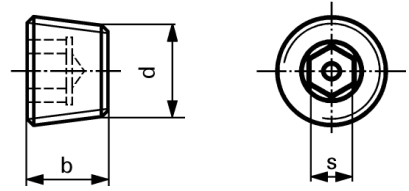

BRASS

Hexagon socket pipe plugs

DIN 906 conical thread

d	b	s	plain	
	js 16			
quantity			10	100
R 1/8"	8	5	112.-	62.-
R 1/4"	10	7	165.-	78.-
R 3/8"	10	8	148.-	110.-
R 1/2"	10	10	275.-	148.-
R 3/4"	12	12	344.-	275.-