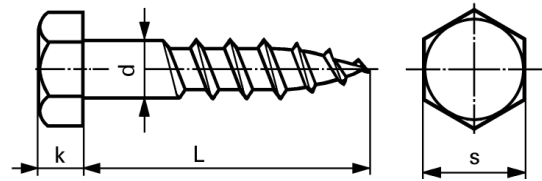

Hex head wood screws, steel

DIN 571

Zinc plated

d	5		6		(7)		8	
s	8		10		12		13	
k	3,5		4		5		5,5	
L quantity	100	1000	100	1000	100	1000	100	1000
20	10.70	8.20	11.90	9.50				
25	11.10	8.50	10.40	8.-			17.70	13.70
30	11.40	8.70	11.10	8.50	20.75	15.90	19.10	14.70
35	12.30	9.50	11.90	9.50	21.25	16.40	21.-	16.20
40	12.30	9.50	12.40	10.30	21.50	16.60	21.50	16.60
45	14.30	10.90	14.50	11.10	23.50	19.90	23.-	18.70
50	15.-	11.60	15.-	12.-	25.50	21.25	23.-	18.70
(55)			20.75	14.30			23.75	18.90
60	16.80	13.-	16.90	13.10	28.-	24.50	24.25	19.10
(65)			21.-	18.-			28.-	23.25
70	22.50	17.40	20.25	15.60	29.75	25.30	24.50	20.-
(75)			27.-	21.50			35.-	27.25
80	25.50	21.25	21.-	18.-	30.75	26.60	28.25	22.25
90			27.-	21.50	36.75	32.10	37.25	29.75
100			29.25	23.25	37.75	33.40	41.50	30.75
110			44.50	35.25	40.-	35.50	51.50	41.-
120			52.-	38.25	42.-	37.75	52.-	44.-
130			59.-	47.50	49.50	39.75	63.50	51.-
140			74.-	59.-			69.50	58.-
150							101.-	93.-
160							130.-	99.50
180							163.-	141.-
200							166.-	145.-
220							215.-	170.-
240							240.-	186.-
260							250.-	196.-
300							345.-	271.-