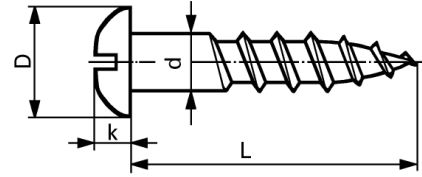

BRASS

Slotted round head wood screws

DIN 96

≈ SN 212 800

d	2	3	3,5	4	4,5	5	6	
D js15	4	6	7	8	9	10	12	
k js16	1,4	2,1	2,4	2,8	3,1	3,5	4,2	
L quantity	200+	200+	200+	200+	200+	200+	200+	
10	7.90			11.30				
12	7.90			11.30				
16	9.40	8.10		12.50				
20		8.50		12.50	25.-	30.-		
25		10.50	12.40	14.20		28.-		
30			14.40	16.30	22.75	28.25		
35				22.-	24.50	31.-		
40				24.50	28.75	32.25	47.50	
45				27.75	31.-	36.50		
50				29.-	36.25	39.25	53.50	
60				48.-	54.-		69.-	
70				80.-			80.-	

+ 15% discount for 1000 pieces per item

BRASS

Slotted flat head wood screws

DIN 97

≈ SN 212 801

d	2	3	3,5	4	4,5	5	6	
D js16	3,8	5,6	6,5	7,5	8,3	9,2	11	
k	1,2	1,65	1,93	2,2	2,35	2,5	3	
L quantity	200+	200+	200+	200+	200+	200+	200+	
10	7.70	7.20						
12	7.50	7.20						
16	9.-	7.-	8.70	10.50				
18		7.60						
20		8.80	9.60	12.10				
25		9.60	11.10	13.40		24.50		
30			13.-	15.20	21.25	26.-		
35				17.-	22.-	28.25	49.-	
40				18.90	23.25	29.75	47.-	
50					28.75	32.75	48.-	
60							54.-	
70							71.50	
80							79.50	

+ 15% discount for 1000 pieces per item

BRASS

Slotted oval head wood screws

DIN 95

≈ SN 212 802

d	(2)	3	3,5	4	4,5	5	6	
D js16	3,8	5,6	6,5	7,5	8,3	9,2	11	
k	1,2	1,65	1,93	2,2	2,35	2,5	3	
h ≈	0,5	0,75	0,9	1,0	1,1	1,25	1,5	
L quantity	200+	200+	200+	200+	200+	200+	200+	
10	6.50							
12	6.50							
16	7.60	6.10	6.20					
(18)			10.50					
20		6.20	6.50	8.30				
25		6.40	7.90	9.20	14.20			
30		7.70	10.50	10.60	17.60	19.20		
35		10.50	12.10	11.70	18.10	20.50		
40			15.90	13.50	18.90	21.60	38.10	
45				15.-	21.25			
50				18.30	24.25	28.50	43.50	
60				27.40		33.60	48.50	
70							65.50	
80							74.-	