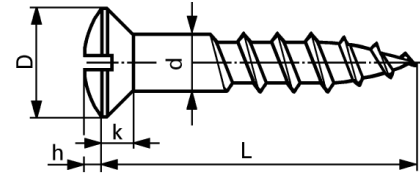

+ 15% discount for 1000 pieces per item

BRASS

Slotted oval head wood screws

DIN 95

Nickel plated

≈ SN 212

d	(2)	2,5	3	3,5	4	4,5	5	6
D js16	3,8	4,7	5,6	6,5	7,5	8,3	9,2	11
k	1,2	1,5	1,65	1,93	2,2	2,35	2,5	3
h ≈	0,5	0,6	0,75	0,9	1,0	1,1	1,25	1,5
L quantity	200+	200+	200+	200+	200+	200+	200+	200+
10	10.70	11.10						
12	10.70	11.10						
16	12.60	11.50	9.60	10.20				
(18)			10.80					
20		12.70	10.50	11.30	14.40			
25		15.60	11.90	13.60	16.10			
30			15.-	15.90	18.20	25.-	30.25	
35				18.20	20.50	26.25		
40				23.25	24.-	27.-	34.-	55.-
50					29.25	33.-	39.75	57.50
60							45.50	64.50
70								84.-
80								93.-

BRASS

Slotted oval head wood screws

DIN 95

Chrome plated

≈ SN 212

d	3	3,5	4	4,5	5	6	
D js16	5,6	6,5	7,5	8,3	9,2	11	
k	1,65	1,93	2,2	2,35	2,5	3	
h ≈	0,75	0,9	1,0	1,1	1,25	1,5	
L quantity	200+	200+	200+	200+	200+	200+	
16	14.10	15.30					
20	15.50	16.20	21.75				
25	16.90	19.70	25.-				
30	20.-	21.10	28.50	37.75	46.-		
35			31.60	39.-			
40		27.75	33.50	40.-	52.50	83.-	
45				44.50			
50			39.85	50.50	59.-	87.-	
60			48.-		67.50	93.-	
70						115.-	
80						136.-	