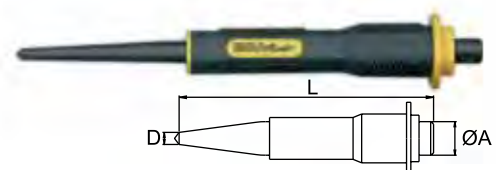

CON MANGO / WITH HANDLE / AVEC MANCHE / MIT GRIFF / CON MANICO / COM CABO / С РУКОЯТКОЙ

COD	D	L	A	gr.	
63466	2mm	165	8	75	10
63467	3mm				
63468	4mm				
63469	6mm				
63470	8mm				
63471	10mm				

Cr-V DIN 7250