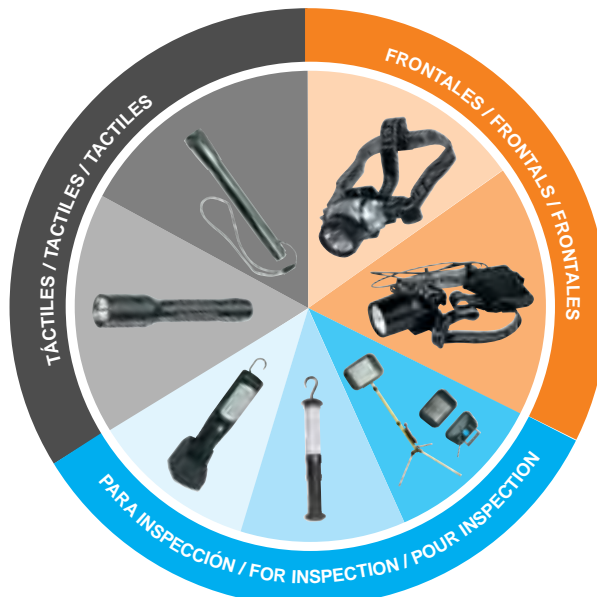

- Enough and necessary light for each job
- Constant and uniform

The flashlights should be placed correctly to avoid glare or visual fatigue.

Ega Master incorporates the high performance light-emitting diode technology in all **EGALUX** models, commonly called leds, due to their low consumption and high operating life.

The most complete range of lamps **EGALUX** is composed by :

La gamme d'éclairage **EGALUX** offre un niveau de luminosité idéal pour des espaces à illuminer afin de favoriser la qualité de travail à réaliser, tout en évitant la fatigue visuelle et les altérations du système nerveux, ainsi en augmentant les conditions de sécurité et la santé au travail.

L'éclairage produit par la gamme **EGALUX** a les caractéristiques suivantes:

- Suffisant et nécessaire pour tout type de travail
- Diffusion constante et uniforme

Outre, pour obtenir un usage correct, les faisceaux lumineux doivent être positionnés de façon à ne pas éblouir ni fatiguer la vision.

Pour cette raison, Ega Master intègre dans tous les modèles **EGALUX**, la technologie de diodes émettrices de lumière de haut rendement, communément nommées LEDS, dû à une basse consommation et une longue viabilité. Ces derniers sont des dispositifs avantageux étant l'option la plus professionnelle dans le secteur d'éclairage.

La gamme la plus complète des lampes **EGALUX** se compose de :