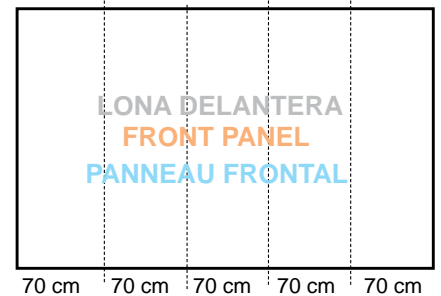

70 cm 70 cm 70 cm 70 cm 70 cm