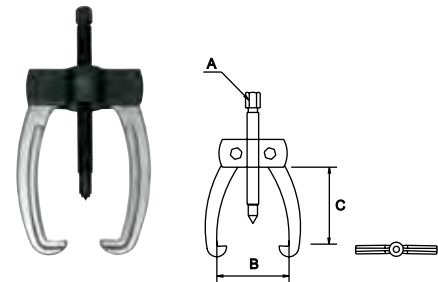

EXTRACTOR 2 GARRAS / 2 JAW GEAR PULLER / EXTRACTEUR 2 BRAS / AUSZIEHER 2 KLAUEN / ESTRATTORE A 2
BRACCIA / EXTRACTOR DE DUAS GARRAS / СЪЕМНИК С 2-МЯ ЛАПАМИ

COD	∅	A	B	C	Kg	
62818	4"	14	20-110	110	1,0	1
62819	6"	19	25-160	140	2,0