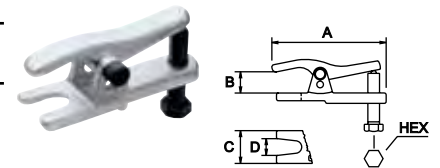

COD	A	B	C	D			
62831	19	55	44	21	18	0,8	1

COD	A	B	C	D			
62832	50	100	56	18-22	19	0,7	1

COD	A	B	C	D			
62833	160	12-50	47	20	24	1,2	1
62834		60-80			17	1,5	

GUILLOTINA PARA RODAMIENTOS Y POLEAS / BEARING SEPARATOR / GUILLOTINE POUR ROUEMENTS ET POULIES / TRENNVORRICHTUNG FÜR KUGELGELENKE / SEPARATORE DI CUSCINETTI E PULEGGE / GUILHOTINA PARA ROLAMENTOS E POLIS / СЕПАРАТОР ПОДШИПНИКОВ