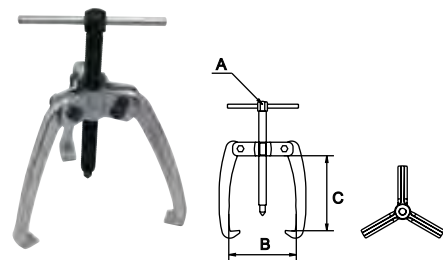

EXTRACTOR 3 GARRAS LIGERO / 3 JAW LIGHT GEAR PULLER / EXTRACTEURS 3 BRAS LÉGER / AUSZIEHER 3
KLAUEN / ESTRATTORE A 3 BRACCIA LEGA LEGGERA / EXTRACTOR DE TRÊS GARRAS LIGEIRO /
СЪЕМНИК С 3-МЯ ЛАПАМИ ОБЛЕГЧЕННЫЙ

COD	∅	A	B	C	Kg	
62821	2"	12	15-60	50	0,2	1
62822	2.3/4"		15-70	70	0,3	
62823	3.1/4"		15-80	80