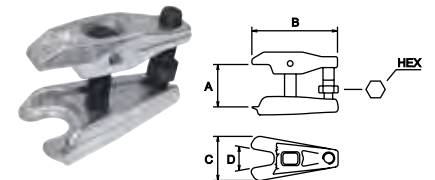

COD	A	B	C	D			
62832	50	100	56	18-22	19	0,7	1