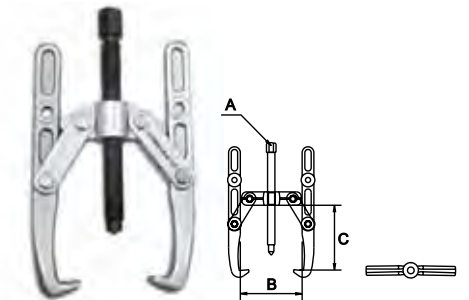

EXTRACTOR 2 GARRAS ARTICULADAS 2 POSICIONES / 2 JAW GEAR PULLER 2 POSITION / EXTRACTEUR 2 BRAS ARTICULES 2 POSITIONS / AUSSEN-INNENABZIEHER 2 KLAUEN / ESTRATTORE A 2 BRACCIA 2 POSIZIONI / EXTRACTOR DE 2 GARRAS ARTICULADAS 2 POSIÇÕES / СЪЕМНИК С 2-МЯ ЛАПАМИ И 2-МЯ ПОЗИЦИЯМИ

COD	Ø	A	B	C	Kg.	
62581	4"	14	20-120	110	0,5	1
62582	6"	15	20-165	150	0,8	
62583	9"	17	36-230	210	2,0	
62584	12"		50-320	250	4,0	
62585	16"	26	80-420	350	5,8