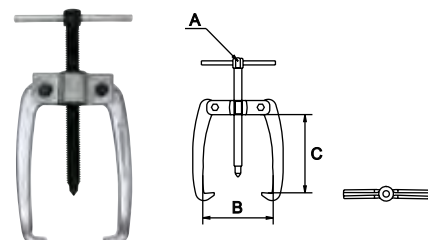

EXTRACTOR 2 GARRAS LIGERO / 2 JAW LIGHT GEAR PULLER / EXTRACTEURS 2 BRAS LÉGER / AUSZIEHER 2
KLAUEN / ESTRATTORE A 2 BRACCIA LEGA LEGGERA / EXTRACTOR DE DUAS GARRAS LIGEIRO /
СЪЕМНИК С 2-МЯ ЛАПАМИ ОБЛЕГЧЕННЫЙ

COD	∅	A	B	C	Kg	
62824	2"	12	15-60	50	0,2	1
62825	2.3/4"		15-70	70	0,3	
62826	3.1/4"		15-80	80