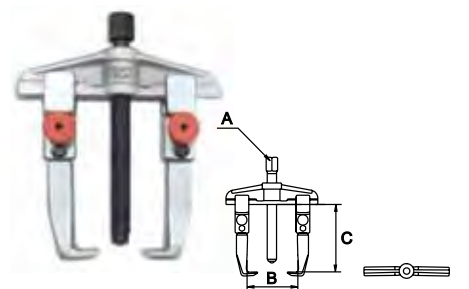

EXTRACTOR 2 GARRAS UNIVERSAL / UNIVERSAL 2 JAW GEAR PULLER / EXTRACTEUR DEUX BRAS UNIVERSEL / UNIVERSELLE AUSZIEHER 2 KLAUEN / ESTRATTORE UNIVERSALE A 2 BRACCIA / EXTRACTOR DE DUAS GARRAS UNIVERSAL / УНИВЕРСАЛЬНЫЙ СЪЕМНИК С 2-МЯ ЛАПАМИ

COD	Ø	A	B	C	Kg.	
62586	3"	17	25-80	100	1,0	1
62587	5"		25-130		1,2	
62588	6"	23	50-160	150	2,7	
62589	7"	25	60-200	200	3,1	
62590	9"	27	80-250	200	6,5