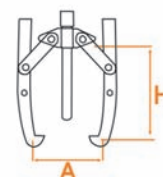

COD	L	A min - max	H max	Kg.	
62576	4"	20-120	110	0,70	1
62577	6"	20-165	150	1,10	
62578	9"	36-230	210	2,70	
62579	12"	50-320	250	5,75	
62580	16"	80-420	350	8	

TITACROM®

EXTRACTOR 3 GARRAS ARTICULADAS REVERSIBLES / 3 JAW REVERSIBLE GEAR PULLER / EXTRACTEUR 3 BRAS ARTICULES REVERSIBLES / AUSSENABZIEHER 3 KLAUEN / BUITENTREKKER 3 BEKKEN / ESTRATTORE A 3 BRACCI REVERSIBILI

COD	L	A min - max	H max	Kg.	
62572	3"	15-80	70	0,40	1
62573	6"	25-160	120	1,75	
62574	8"	30-210	155	3,16	
62575	12"	50-317	235	9	

TITACROM®

EXTRACTOR 2 GARRAS ARTICULADAS 2 POSICIONES / 2 JAW GEAR PULLER 2 POSITION / EXTRACTEUR 2 BRAS ARTICULES 2 POSITIONS / AUSSEN-INNENABZIEHER 2 KLAUEN / BINNEN EN BUITENTREKKER 2 BEKKEN / ESTRATTORE A 2 BRACCIA 2 POSIZIONI / EXTRACTOR DE 2 GARRAS ARTICULADAS 2 POSIÇÕES

COD	L	A min - max	H max	Kg.	
62581	4"	20-120	110	0,50	1
62582	6"	20-165	150	0,80	
62583	9"	36-230	210	2	
62584	12"	50-320	250	4	
62585	16"	80-420	350	5,80	

TITACROM®

EXTRACTOR UNIVERSAL / UNIVERSAL GEAR PULLER / EXTRACTEUR UNIVERSEL / UNIVERSALE ABZIEHER / UNIVERSELE TREKKER
 ESTRATTORE UNIVERSALI / EXTRACTOR UNIVERSAL